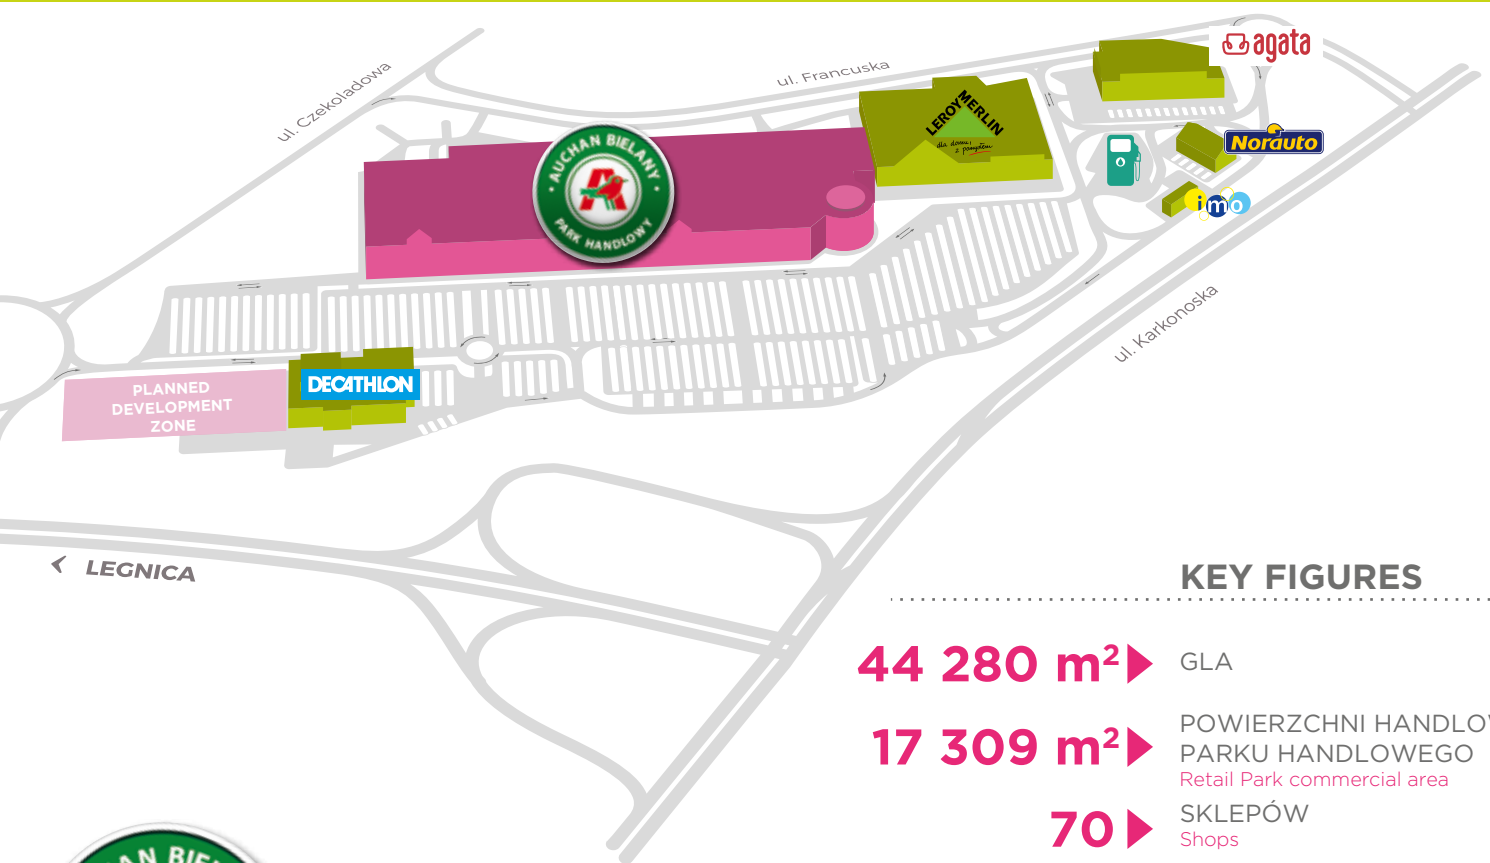

TOYSRUS
BABIESRUS

TOYSRUS

PARK HANDLOWY AUCHAN BIELANY

KEY FIGURES

- 44 280 m²** ▶ GLA
- 17 309 m²** ▶ POWIERZCHNI HANDLOWEJ PARKU HANDLOWEGO
Retail Park commercial area
- 70** ▶ SKLEPÓW
Shops
- 2 870** ▶ MIEJSC PARKINGOWYCH
Parking spaces