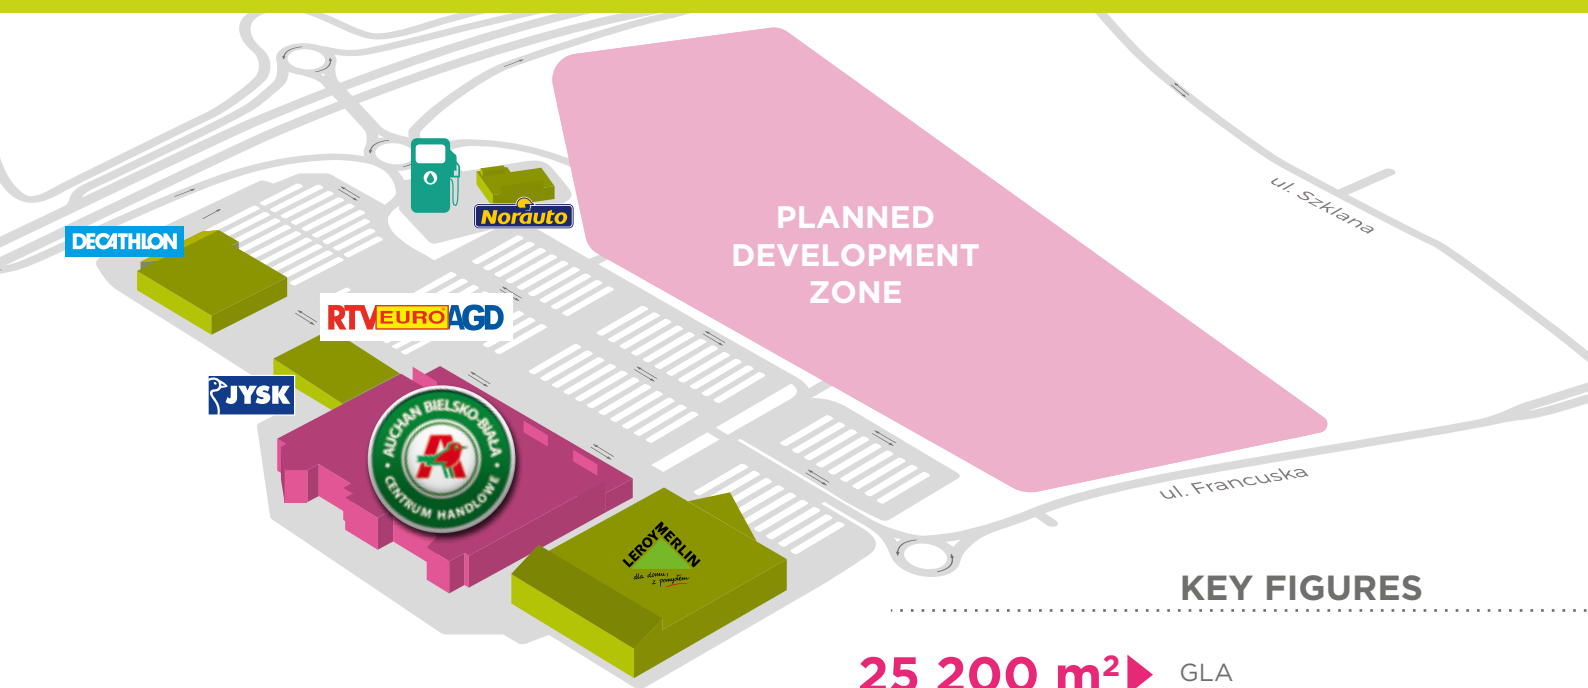

CENTRUM HANDLOWE AUCHAN BIELSKO BIAŁA

KEY FIGURES

- 25 200 m²** ▶ GLA
- 15 554 m²** ▶ POWIERZCHNI HANDLOWEJ
PARKU HANDLOWEGO
Retail Park commercial area
- 44** ▶ SKLEPÓW
Shops
- 1 810** ▶ MIEJSC PARKINGOWYCH
Parking spaces