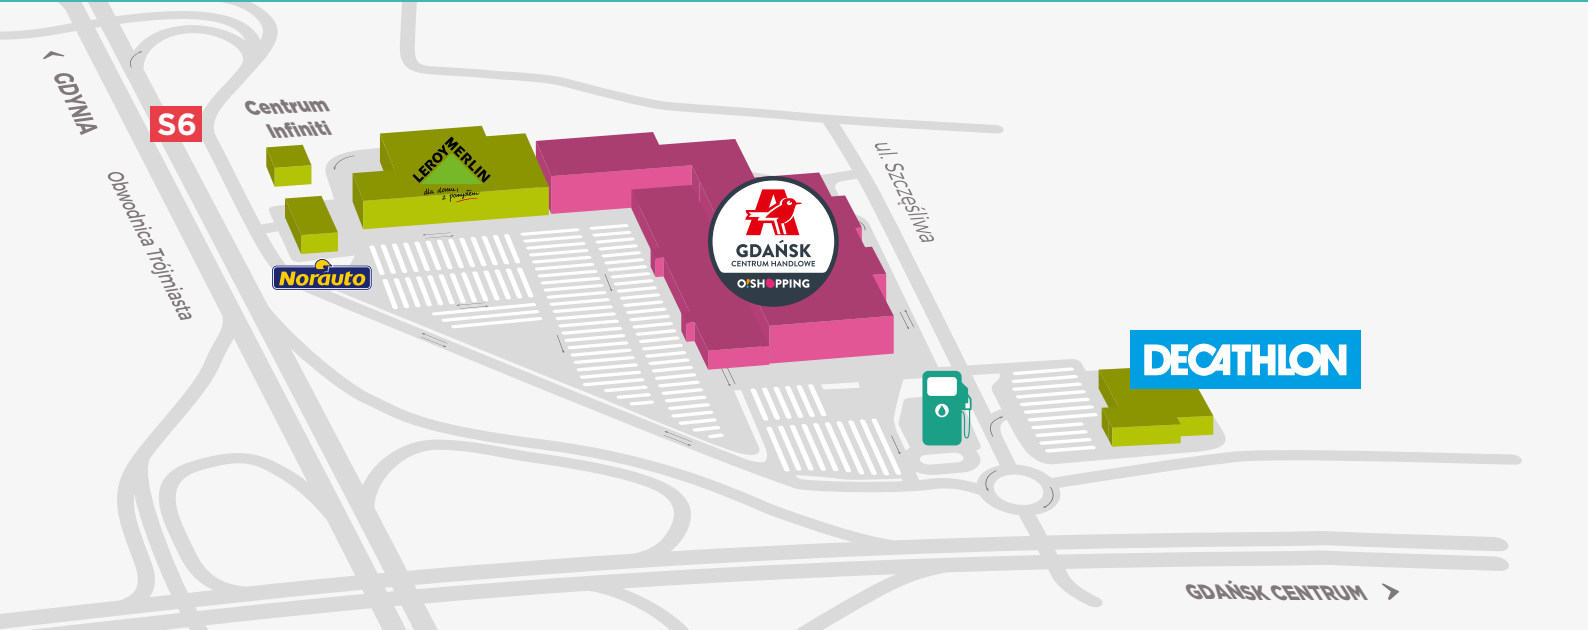

# CENTRUM HANDLOWE AUCHAN GDAŃSK

## KEY FIGURES

- 35 255 m<sup>2</sup>** ▶ GLA
- 70** ▶ SKLEPÓW  
Shops
- 2 260** ▶ MIEJSC PARKINGOWYCH  
Parking spaces