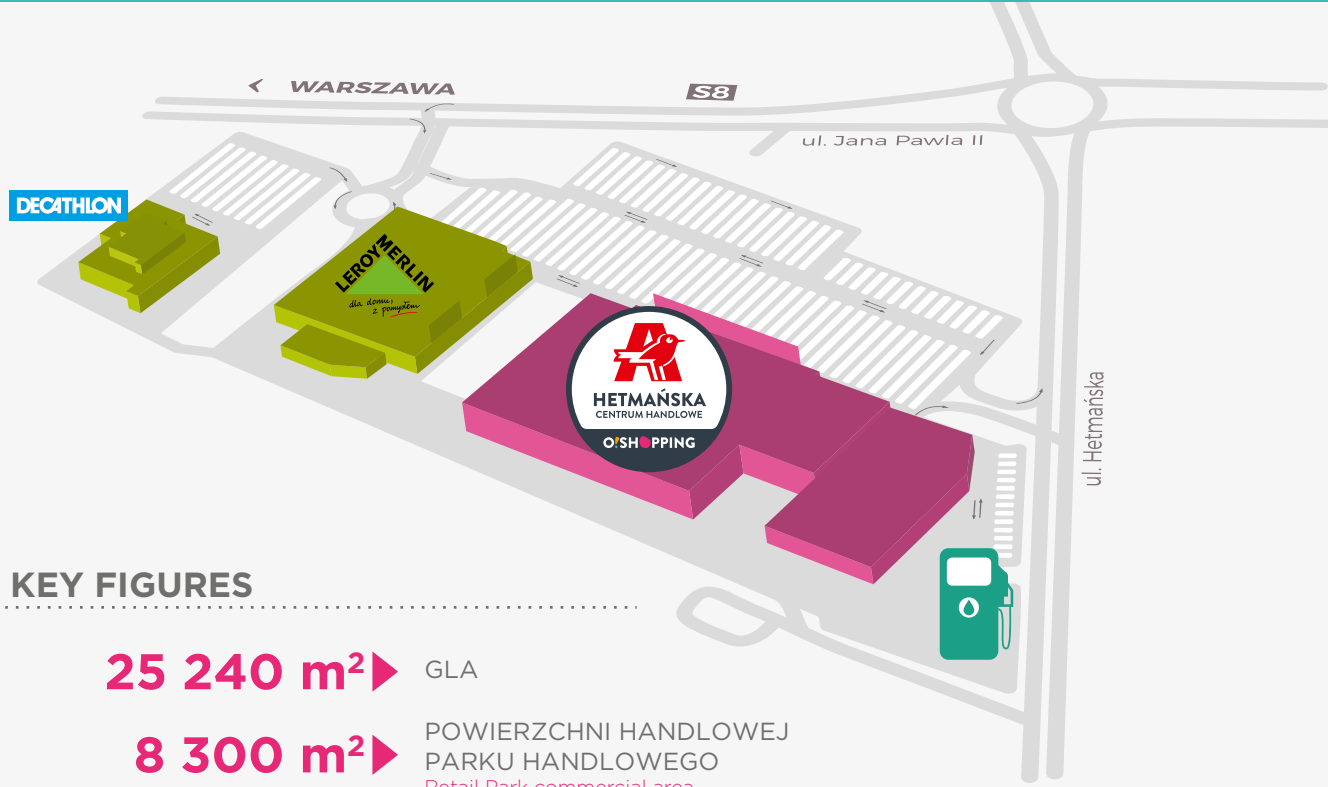

CENTRUM HANDLOWE AUCHAN HETMAŃSKA

KEY FIGURES

- 25 240 m²** ▶ GLA
- 8 300 m²** ▶ POWIERZCHNI HANDLOWEJ PARKU HANDLOWEGO
Retail Park commercial area
- 60** ▶ SKLEPÓW
Shops
- 1 200** ▶ MIEJSC PARKINGOWYCH
Parking spaces