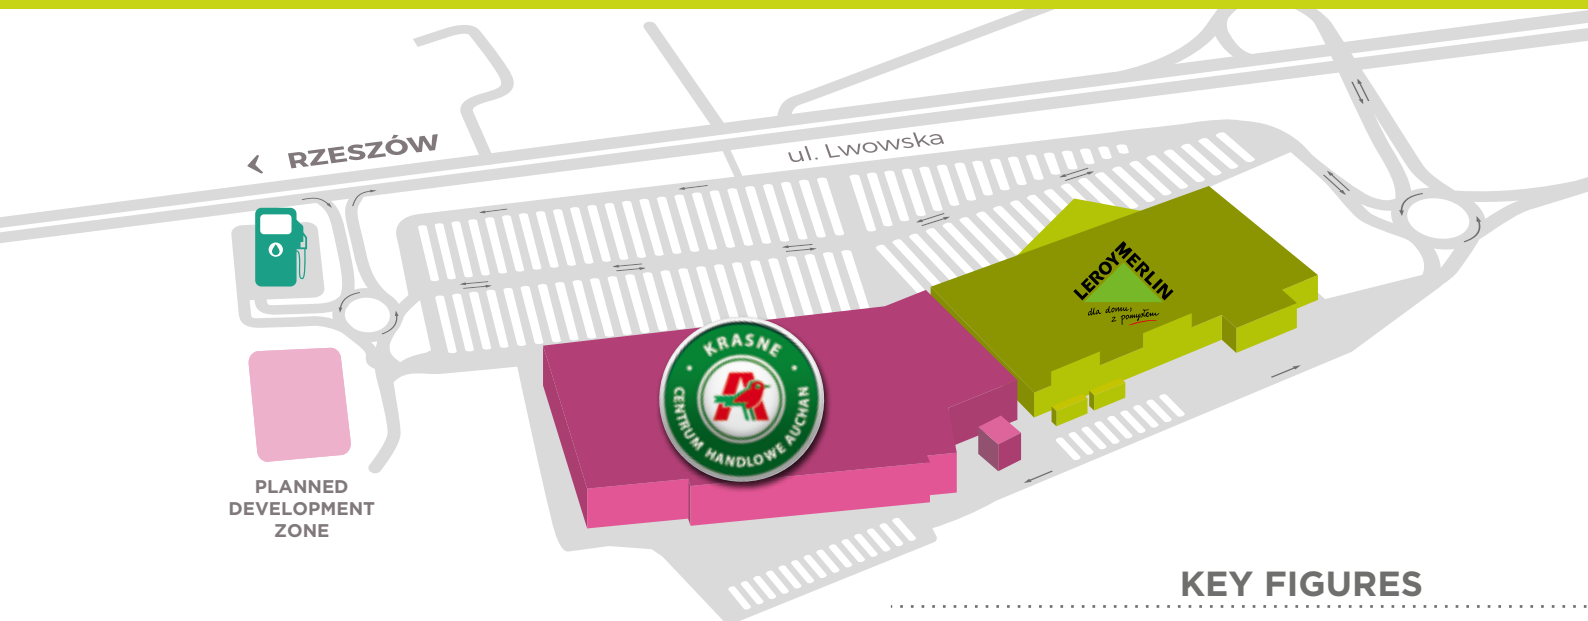

CENTRUM HANDLOWE AUCHAN KRASNE

KEY FIGURES

- 24 600 m²** ▶ GLA
- 8 968 m²** ▶ POWIERZCHNI HANDLOWEJ
PARKU HANDLOWEGO
Retail Park commercial area
- 35** ▶ SKLEPÓW
Shops
- 1 470** ▶ MIEJSC PARKINGOWYCH
Parking spaces